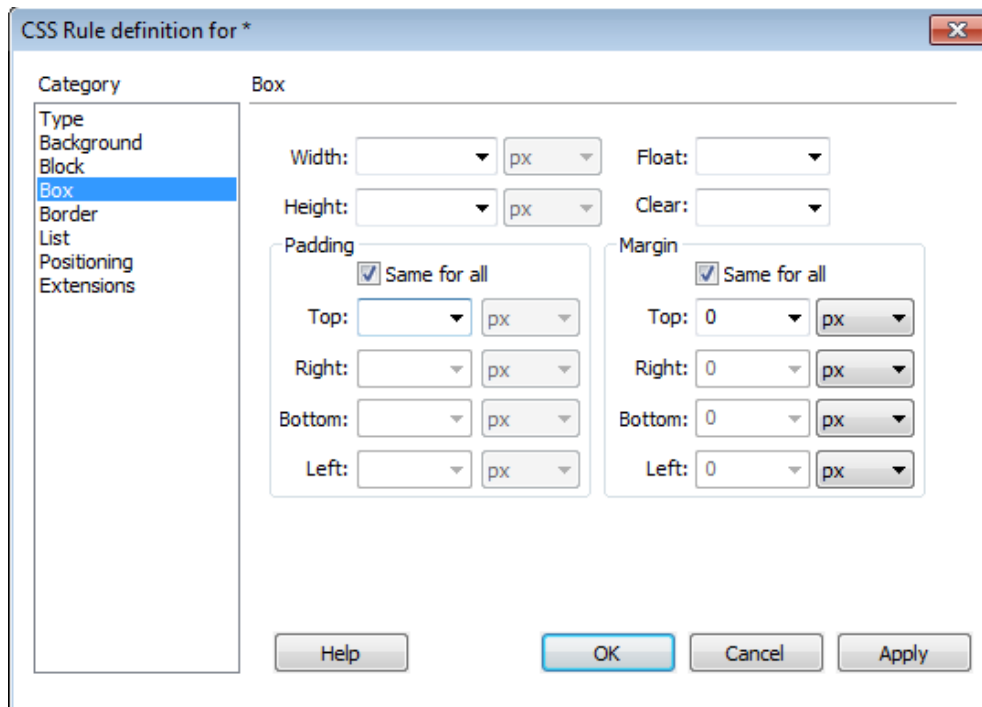

Siteyi tanımlayınca ilk önce Bütün etiketlerin margin'ini sıfır yapıyoruz

New Css Rule → Compound → Selector Name : \* →OK →Box →Margin : 0 → OK

Tasarımı yapıyoruz

İlk önce, Insert Div Tag → At insertion point → ID: ustbolum → New CSS Rule  
(bg:kırmızı, height : 120px,border bottom,solid,2px,siyah)

Onun altına, Insert Div Tag → After tag:ustbolum → ID: icerik → New CSS Rule  
icerik divini ortalayarak ekleyip, minimum yükseklik veriyoruz

Onun da altına, Insert Div Tag → After tag:icerik → ID: altlik → New CSS Rule altlik divini ekliyoruz

Ust bölümün içine ustic divini ekleyip positioning'i relative yapıyoruz

Box : içerikle aynı genişlikte(900px),üst bölümle aynı yükseklikte(120px),Margin:Right,Left:Auto

Ustic divinin içine, logo ve menu divlerini oluşturuyoruz. Bunların positioning'i : absolute yapıyoruz