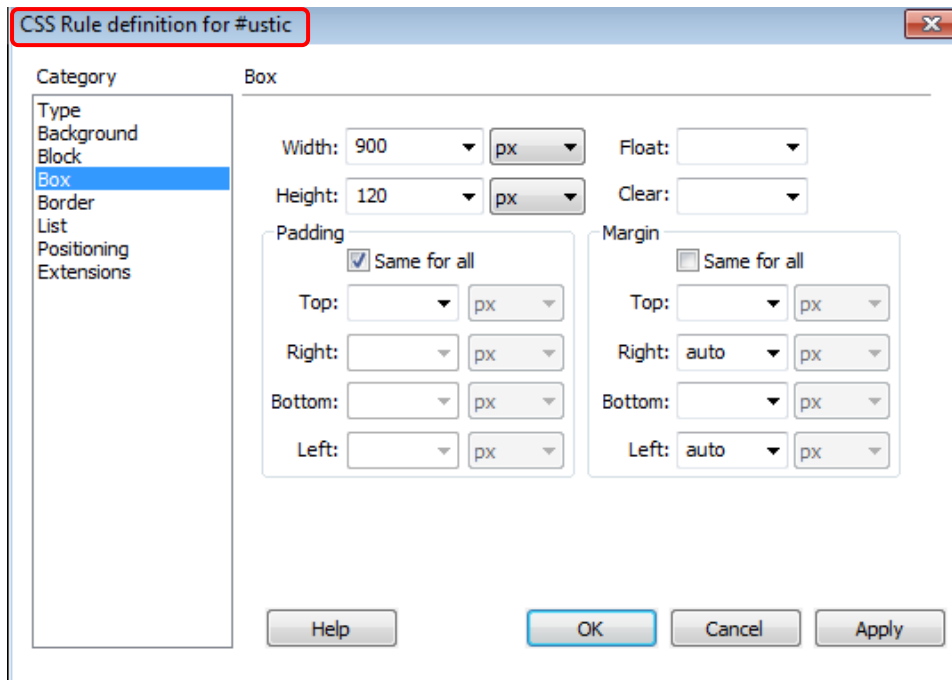

Siteyi tanımlayınca ilk önce Bütün etiketlerin margin'ini sıfır yapıyoruz

New Css Rule → Compound → Selector Name : \* →OK →Box →Margin : 0 → OK

Tasarımı yapıyoruz

İlk önce, Insert Div Tag → At insertion point → ID: ustbolum → New CSS Rule  
(bg:kırmızı, height : 120px,border bottom,solid,2px,siyah)

Onun altına, Insert Div Tag → After tag:ustbolum → ID: icerik → New CSS Rule  
icerik divini ortalayarak ekleyip, minimum yükseklik veriyoruz

Onun da altına, Insert Div Tag → After tag:icerik → ID: altlik → New CSS Rule altlik divini ekliyoruz

Ust bölümün içine ustic divini ekleyip positioning'i relative yapıyoruz

Box : içerikle aynı genişlikte(900px),üst bölümle aynı yükseklikte(120px),Margin:Right,Left:Auto

Ustic divinin içine, logo ve menu divlerini oluşturuyoruz. Bunların positioning'i : absolute yapıyoruz