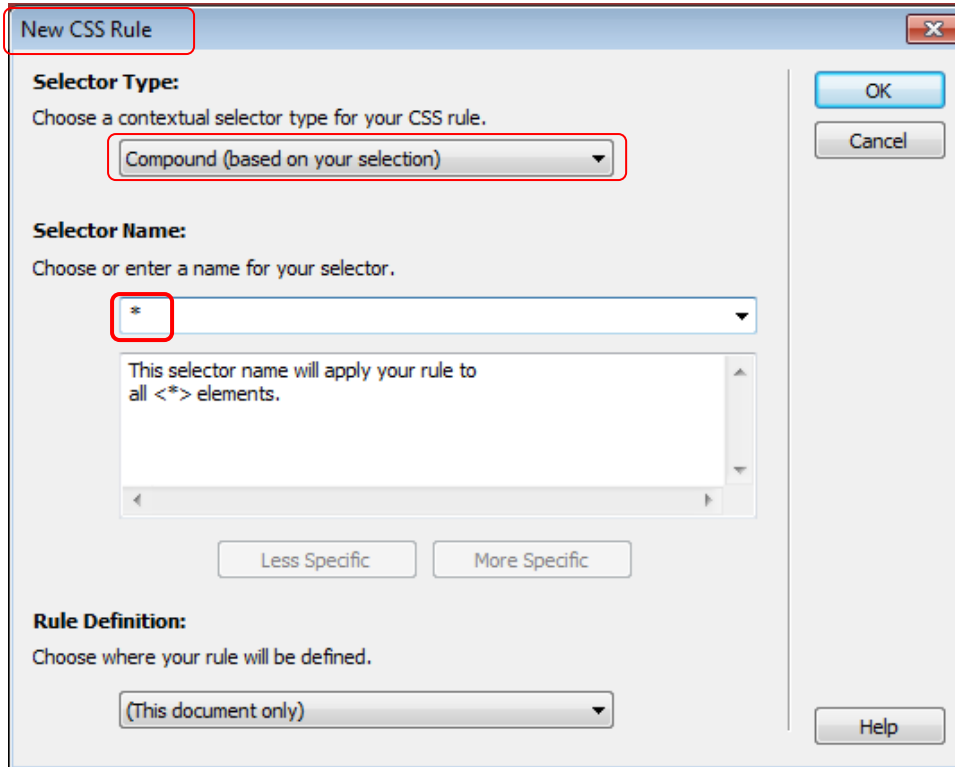

Siteyi tanımlayınca ilk önce Bütün etiketlerin margin'ini sıfır yapıyoruz

New Css Rule → Compound → Selector Name : \* →OK →Box →Margin : 0 → OK

Tasarımı yapıyoruz

İlk önce, Insert Div Tag → At insertion point → ID: ustbolum → New CSS Rule  
(bg:kırmızı, height : 120px,border bottom,solid,2px,siyah)